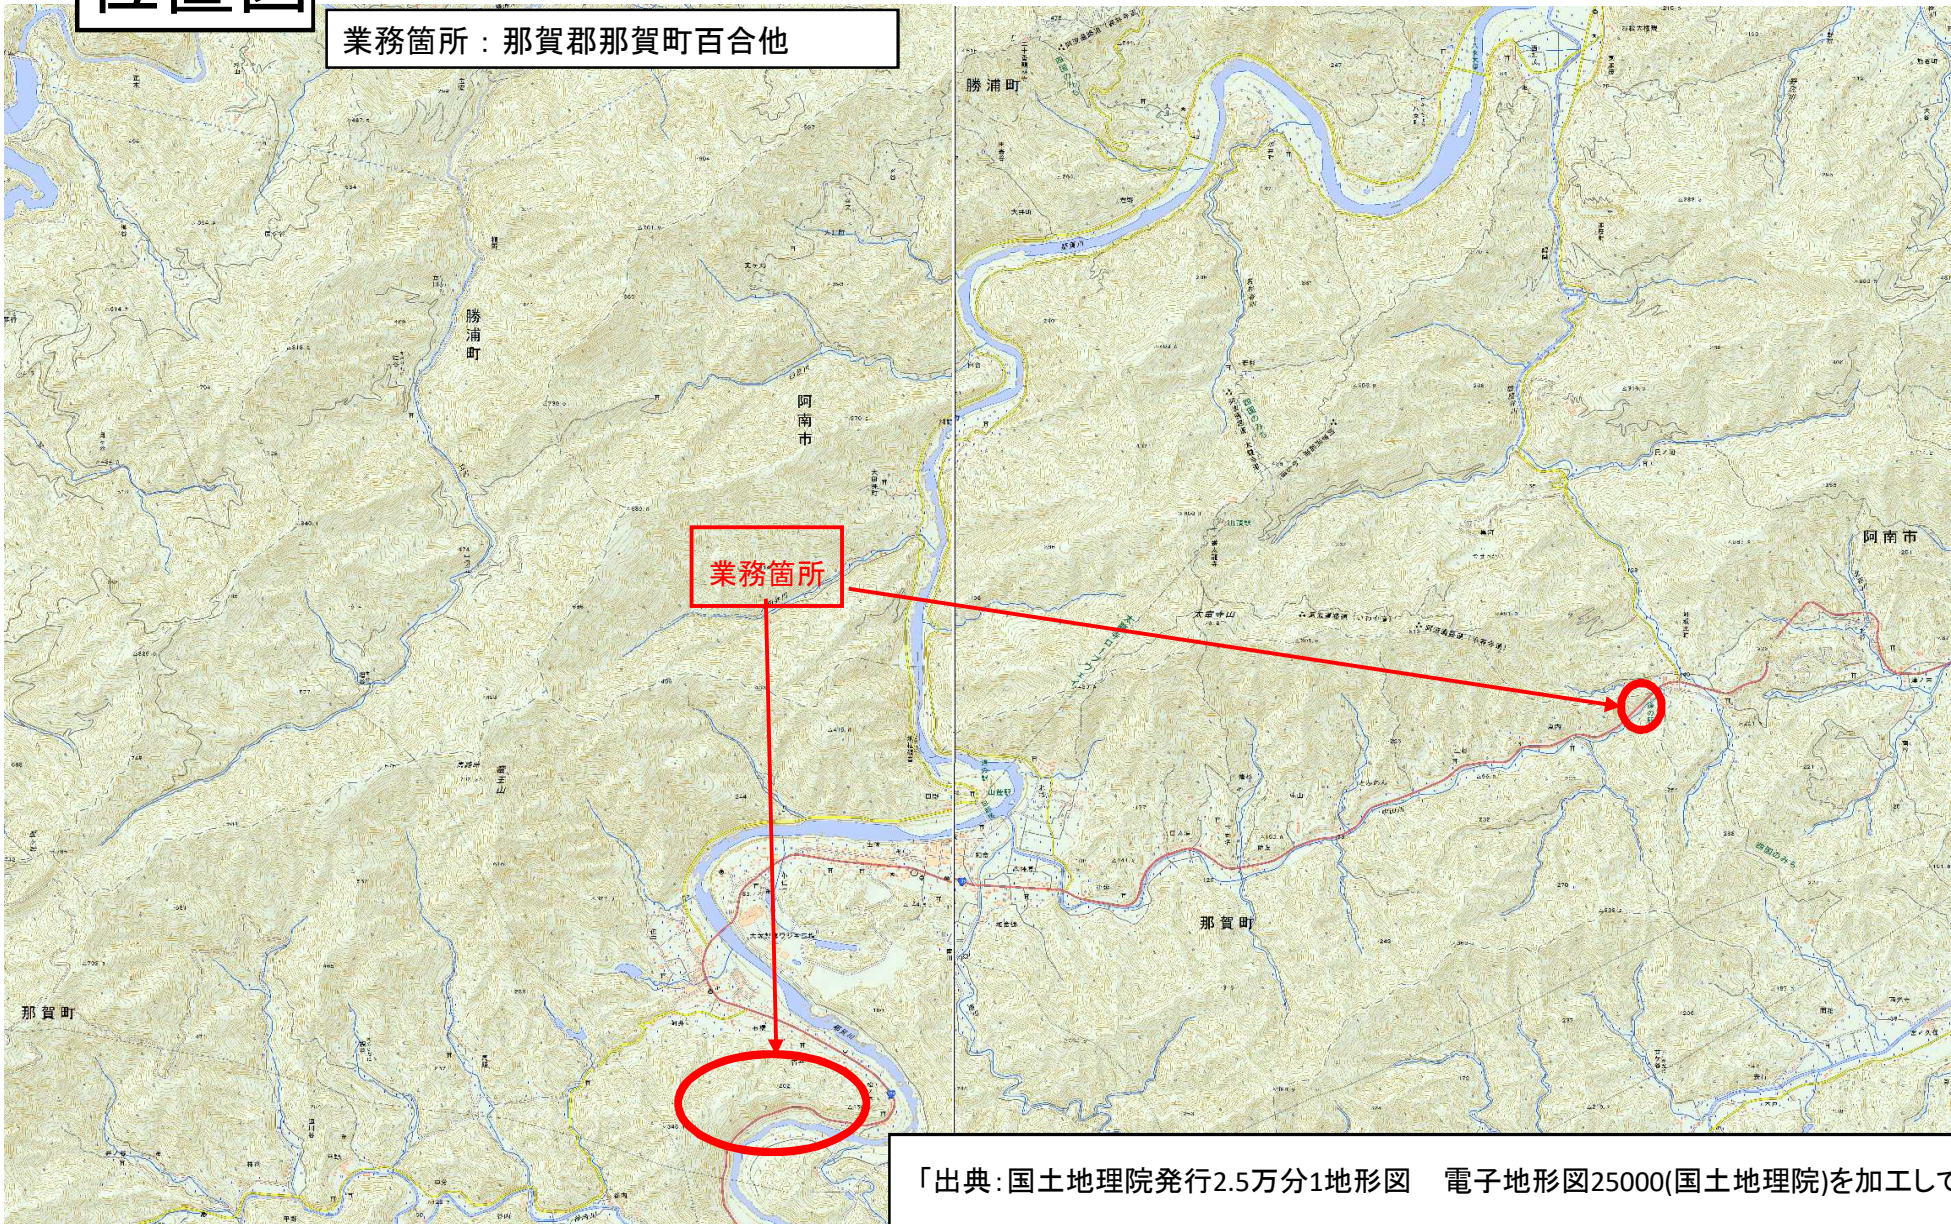

# 位置図

業務名：R3那土 国道195号 那賀・百合他 樹木伐採業務

業務箇所：那賀郡那賀町百合他

「出典：国土地理院発行2.5万分1地形図 電子地形図25000(国土地理院)を加工して作成」